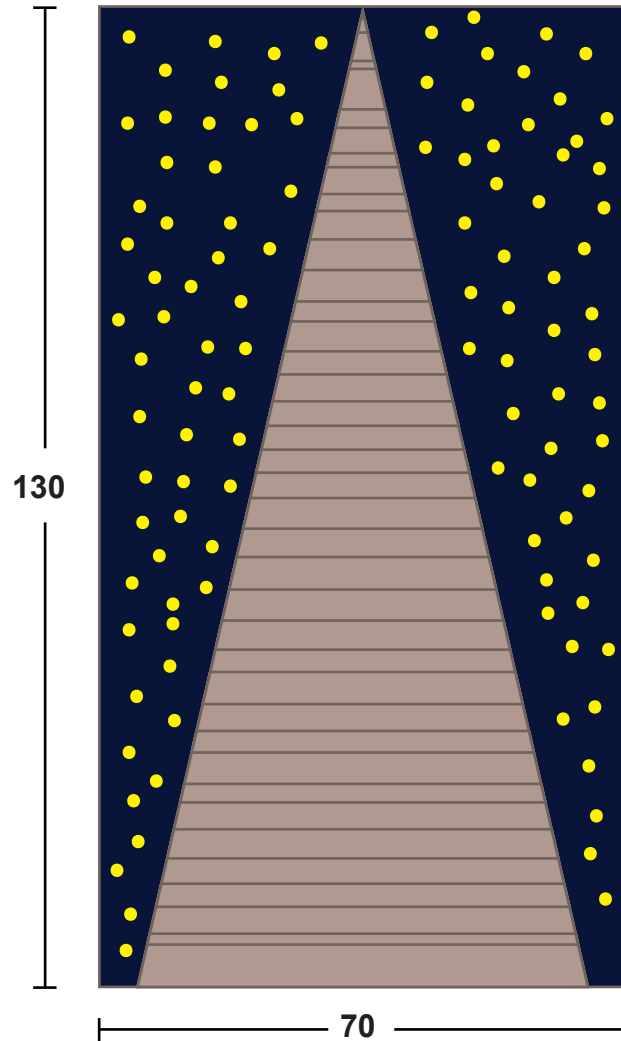

ΧΡΙΣΤΟΥΓΕΝΝΙΑΤΙΚΟ ΔΕΝΤΡΟ

ΤΕΛΙΚΗ ΔΙΑΣΤΑΣΗ: 130 x 70 x 3,8 εκ.

ΥΛΙΚΑ

Πηχάκια 10x30mm

* 2 τμχ 130 εκ.

* 2 τμχ 68 εκ.

Κόντρα πλακέ 8mm

* 1 τμχ 130x70 εκ.

Κλαδιά σε διάφορα μεγέθη

Κουκουνάρια, βελανίδια,

ξερά φύλλα κ.α.

Φωτάκια led (μια σειρά 200 led)

Mamut Glue Crystal