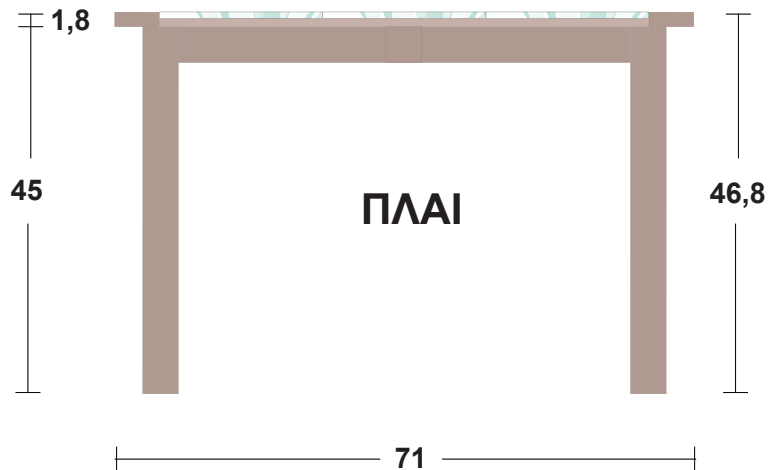

ΤΡΑΠΕΖΑΚΙ ΜΕ ΠΛΑΚΑΚΙΑ

ΠΑΝΩ

ΚΑΤΩ

ΤΕΛΙΚΗ ΔΙΑΣΤΑΣΗ:
71 x 71 x 46,8 εκ.

ΥΛΙΚΑ

Καδρόνι Π55mm, πάχους 18mm

* 4 τμχ 71 εκ.

Καδρόνι Π44mm, πάχους 44mm

* 5 τμχ 55,6 εκ. (τραβέρσες)

* 4 τμχ 45 εκ. (πόδια)

Κόντρα πλακέ πάχους 1εκ.

* 1 τμχ 60x60 εκ.

6 πλακάκια 20x20 εκ.

Αρμόστοκος

Bostik Mamut Multi
Bostik χαρτοταινία
Den Braven ξυλόστοκος