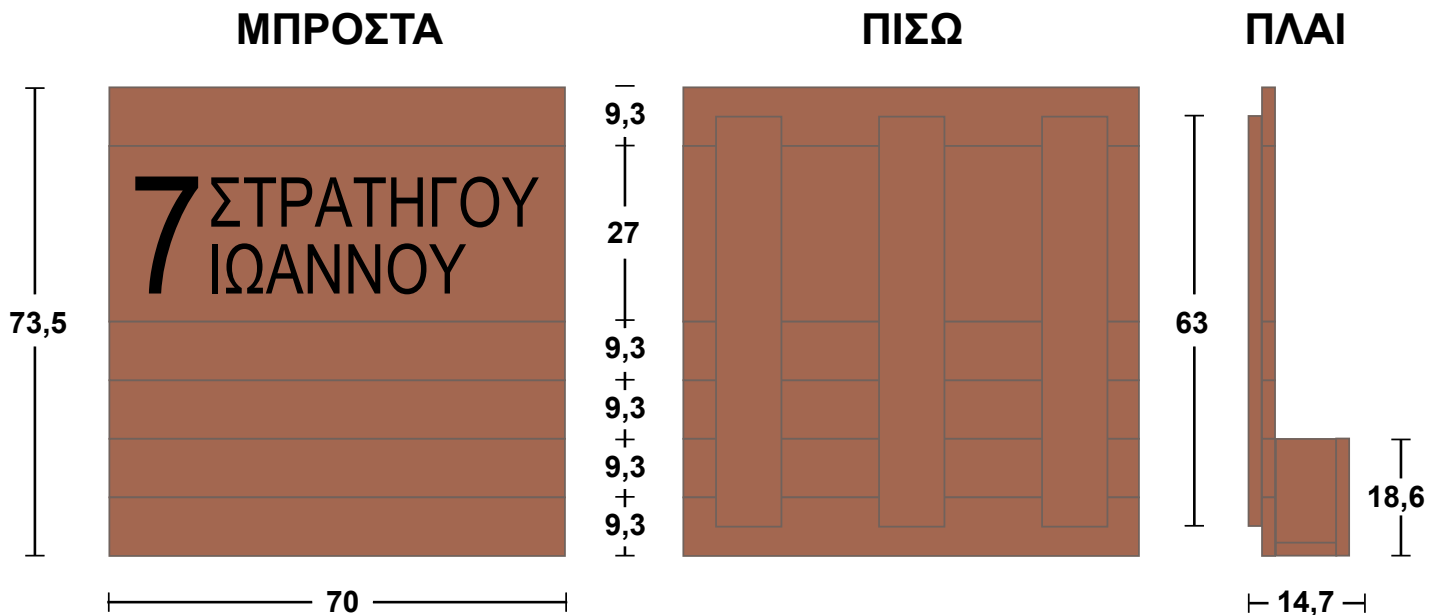

ΤΑΜΠΕΛΑ ΔΙΕΥΘΥΝΣΗΣ

ΤΕΛΙΚΗ ΔΙΑΣΤΑΣΗ: 70 x 73,5 x 14,7 εκ.

ΥΛΙΚΑ

Ράφι ελάτης πάχους 18mm

* 1 τμχ 70x27 εκ.

Μισόταβλα Π93mm, πάχους 18mm

* 8 τμχ 70 εκ.

* 3 τμχ 63 εκ.

* 1 τμχ 66,4 εκ. (προαιρετικά)

* 2 τμχ 16,8 εκ.

Γράμματα PVC

Λουλούδια & φυτά

Βερνίκι & πινέλο

Mamut Glue High Tack

Mamut Glue Crystal

Bostik Perfect Seal