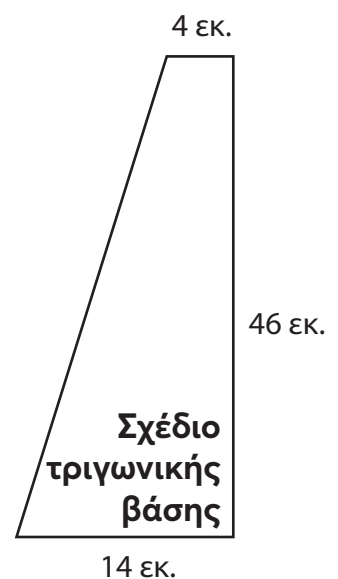

ΛΙΣΤΑ ΥΛΙΚΩΝ (συνολικά)

Γωνιακός καναπές & τραπέζι από παλέτες

8 ευρωπαϊκές 80x120 εκ.

14 πηγάκια 4x2x120 εκ.

Για τις πλάτες:

* 8 τριγωνικές βάσεις (κάτω 14εκ., πάνω 4εκ., ύψος 46 εκ., πάχος 2)

* 4 τμχ 14x120x2 εκ.

* 2 τμχ 10x120x2 εκ.

Περιστρεφόμενες ρόδες (για 50 κιλά η κάθε μία):

* 8 τμχ με φρένο

* 8 τμχ χωρίς φρένο

Πλάκες πεζοδρομίου:

* 8 τεμάχια 40x40 εκ.

Μαξιλάρια:

* 2 τμχ 63x120x10 εκ. (καθίσματος)

* 4 τμχ 45x60x5 εκ. (πλάτης)

* 1 τμχ 80x80x10 εκ.(καθίσματος)

Γωνιές αλουμινίου:

* 12 μεγάλες

* 36 μικρές

Τσιμεντόχρωμα

Βερνίκι εμποτισμού διάφανο (εξωτερικού χώρου)

Βερνίκι εμποτισμού (παλίσανδρος)

Ρολά & πινέλο

Τριβείο, γάντια

Προστατευτικά γυαλιά

Γυαλόχαρτα για τριβείο (80, 120 & 180)

Βίδες & Βιδωτικό

Το σχέδιο της κατασκευής

Mamut Glue High Tack

Mamut Glue Crystal

Ειδικός κόφτης φυσιγγίων ή κοπίδι

Πιστόλι Σιλικόνης Mamut GUN