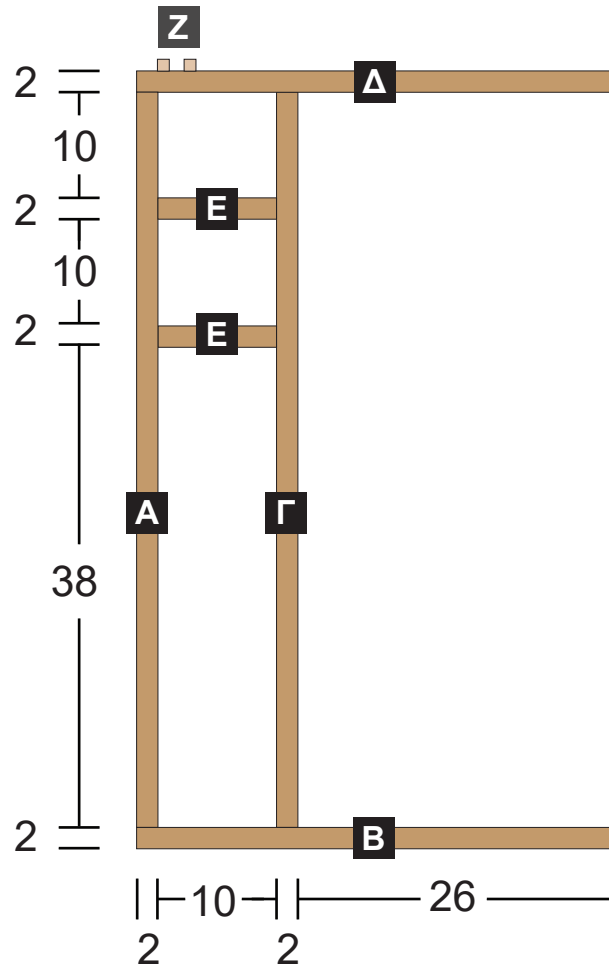

ΤΡΑΠΕΖΑΚΙ ΚΑΝΑΠΕ

ΤΕΛΙΚΗ ΔΙΑΣΤΑΣΗ: 66 x 40 εκ.

ΥΛΙΚΑ

Ξύλο Ελάτης Π2

- A** **Γ** 2 τμχ 62x30 εκ.
- B** **Δ** 2 τμχ 40x30 εκ.
- E** 2 τμχ 10x30 εκ.

Πηχάκι Π1 x Υ1 εκ

- Z** 2 τμχ 30 εκ.