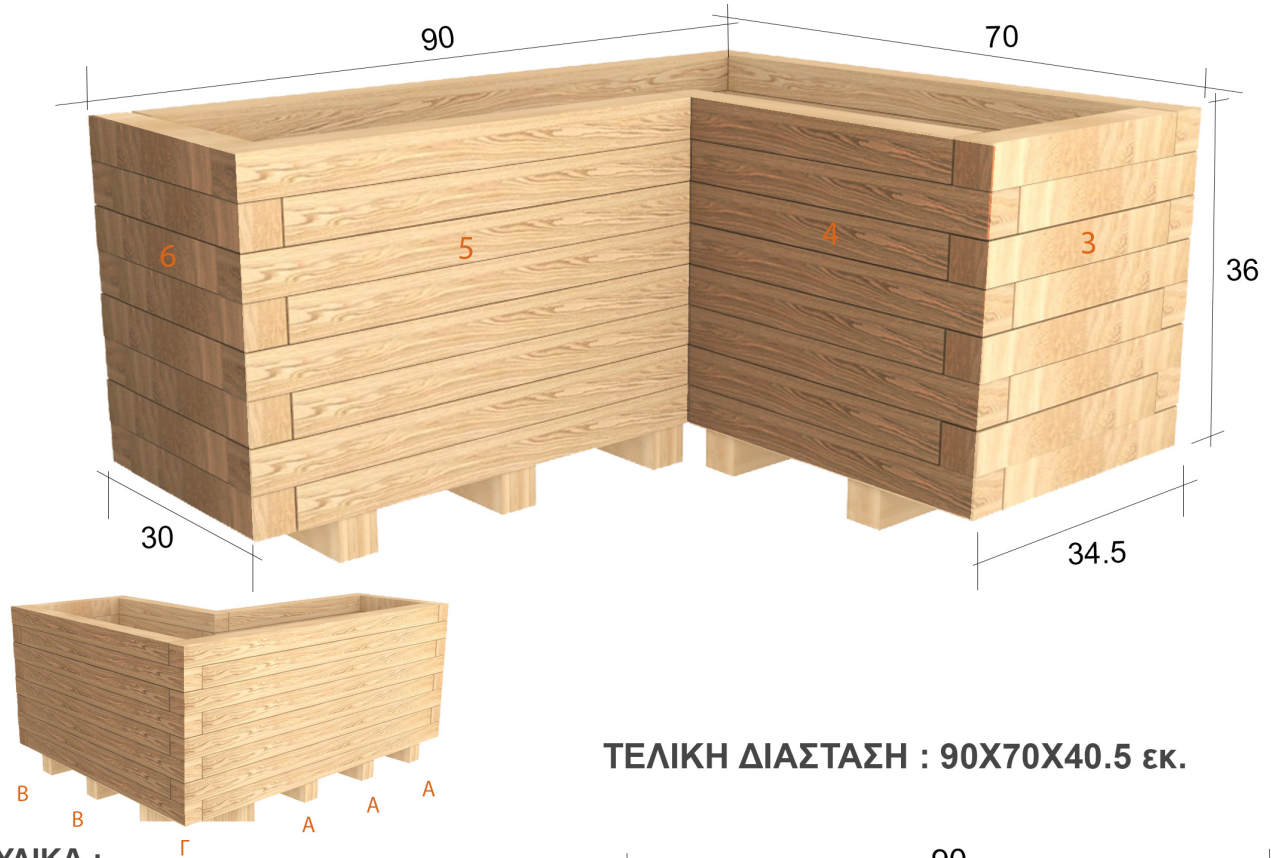

14 τμχ 4.5x4.5x195,5εκ.

14 τμχ 4.5x4.5x35,5εκ.

B. Πόδια

4 τμχ 4.5x4.5x40 εκ.

Γ. Πάτωμα

Κόντρα πλακέ θαλάσσης 18mm

1 τμχ 31x191 εκ.

Για την Κατασκευή θα χρειαστείτε
3 Mamut Glue Multi ή Crystal

BOSTIK

ΞΥΛΙΝΗ ΖΑΡΝΤΙΝΙΕΡΑ

ΤΕΛΙΚΗ ΔΙΑΣΤΑΣΗ : 90X70X40.5 εκ.

ΥΛΙΚΑ :

Πλαϊνά :

Καδρόνι Ελάτης – 4.5x4.5 εκ.

Πλευρά 1: 8τμχ 4.5X4.5X85.5

Πλευρά 2: 8τμχ 4.5X4.5X65.5