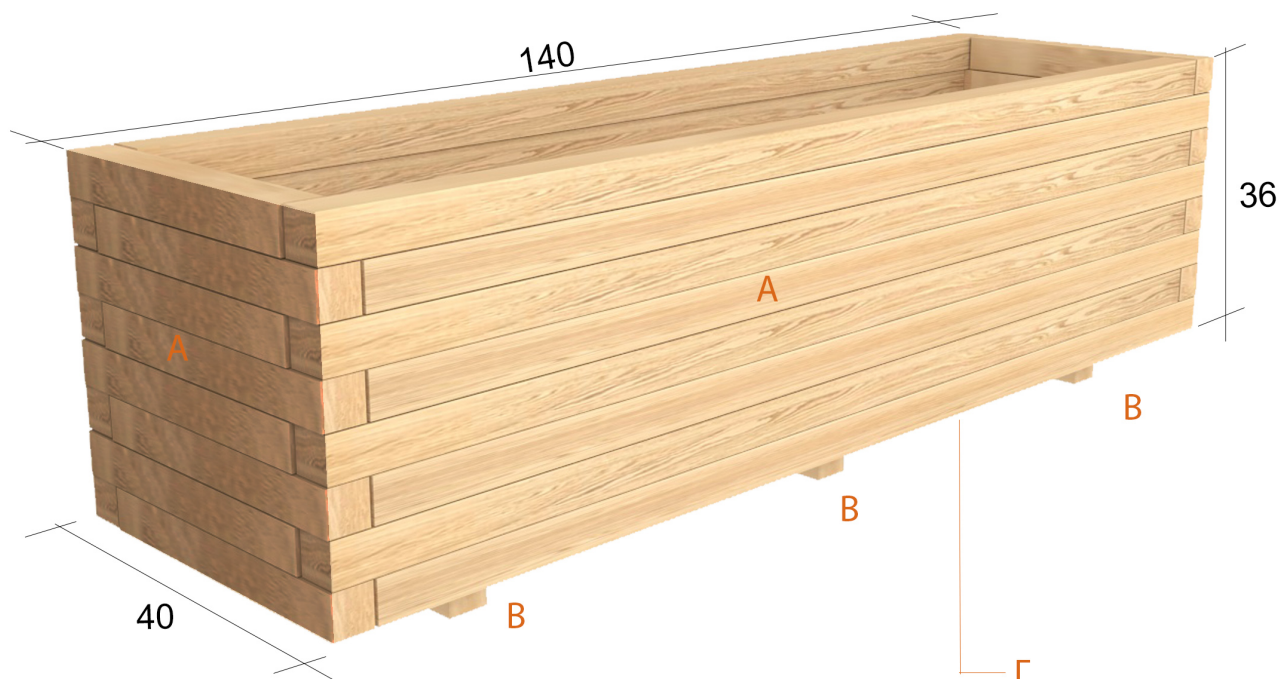

ΞΥΛΙΝΗ ΖΑΡΝΤΙΝΙΕΡΑ

ΤΕΛΙΚΗ ΔΙΑΣΤΑΣΗ : 100X30X36 εκ.

ΥΛΙΚΑ :

A. Πλαϊνά :

Καδρόνι Ελάτης – 4.5x4.5 εκ.

14 τμχ 4.5x4.5x95,5 εκ.

14 τμχ 4.5x4.5x25,5 εκ.

B. Πόδια

3 τμχ 4.5x4.5x30 εκ.

Γ. Πάτωμα

Κόντρα πλακέ θαλάσσης 12mm

1 τμχ 21x91 εκ.

Για την Κατασκευή θα χρειαστείτε

1 Mamut Glue Multi ή Crystal

ΞΥΛΙΝΗ ΖΑΡΝΤΙΝΙΕΡΑ

ΤΕΛΙΚΗ ΔΙΑΣΤΑΣΗ : 140X40X40.5 εκ.

Κόντρα πλακέ θαλάσσης 15mm

1 τμχ 31x131 εκ.

Για την Κατασκευή θα χρειαστείτε
2 Mamut Glue Multi ή Crystal

ΞΥΛΙΝΗ ΖΑΡΝΤΙΝΙΕΡΑ

ΤΕΛΙΚΗ ΔΙΑΣΤΑΣΗ : 200X40X40.5 εκ.

ΥΛΙΚΑ :

A. Πλαϊνά :

Καδρόνι Ελάτης – 4.5x4.5 εκ.

BOSTIK

ΞΥΛΙΝΗ ΖΑΡΝΤΙΝΙΕΡΑ

ΤΕΛΙΚΗ ΔΙΑΣΤΑΣΗ : 90X70X40.5 εκ.

ΥΛΙΚΑ :

Πλαϊνά :

Καδρόνι Ελάτης – 4.5x4.5 εκ.

Πλευρά 1: 8τμχ 4.5X4.5X85.5

Πλευρά 2: 8τμχ 4.5X4.5X65.5