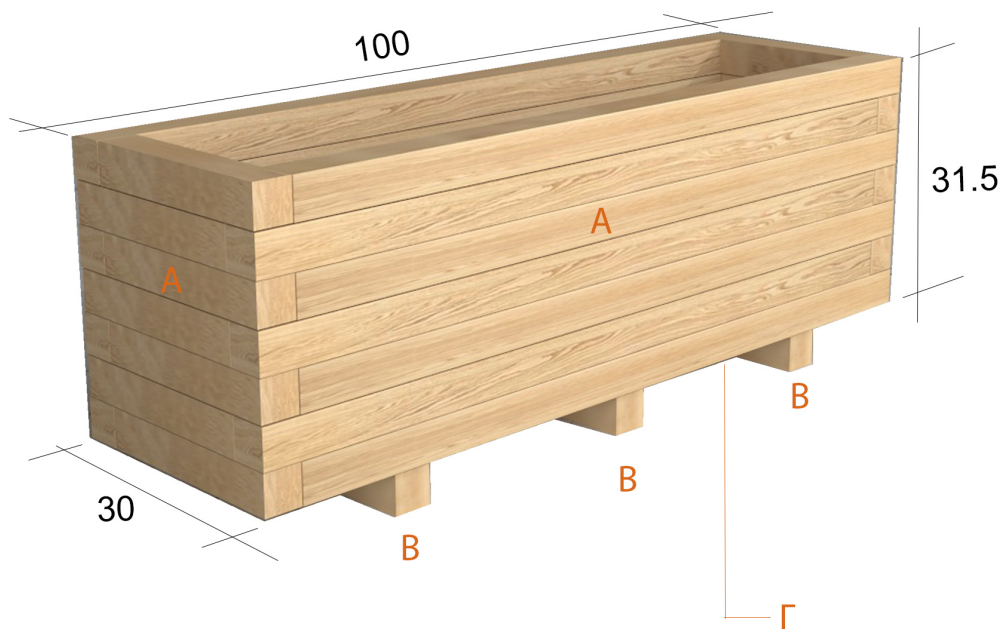

ΞΥΛΙΝΗ ΖΑΡΝΤΙΝΙΕΡΑ

ΤΕΛΙΚΗ ΔΙΑΣΤΑΣΗ : 100X30X36 εκ.

ΥΛΙΚΑ :

A. Πλαϊνά :

Καδρόνι Ελάτης – 4.5x4.5 εκ.

14 τμχ 4.5x4.5x95,5 εκ.

14 τμχ 4.5x4.5x25,5 εκ.

B. Πόδια

3 τμχ 4.5x4.5x30 εκ.

Γ. Πάτωμα

Κόντρα πλακέ θαλάσσης 12mm

1 τμχ 21x91 εκ.

Για την Κατασκευή θα χρειαστείτε

1 Mamut Glue Multi ή Crystal

ΞΥΛΙΝΗ ΖΑΡΝΤΙΝΙΕΡΑ

ΤΕΛΙΚΗ ΔΙΑΣΤΑΣΗ : 140X40X40.5 εκ.

Κόντρα πλακέ θαλάσσης 15mm

1 τμχ 31x131 εκ.

Για την Κατασκευή θα χρειαστείτε
2 Mamut Glue Multi ή Crystal

ΞΥΛΙΝΗ ΖΑΡΝΤΙΝΙΕΡΑ

ΤΕΛΙΚΗ ΔΙΑΣΤΑΣΗ : 200X40X40.5 εκ.

ΥΛΙΚΑ :

A. Πλαϊνά :

Καδρόνι Ελάτης – 4.5x4.5 εκ.

BOSTIK

ΞΥΛΙΝΗ ΖΑΡΝΤΙΝΙΕΡΑ

ΤΕΛΙΚΗ ΔΙΑΣΤΑΣΗ : 90X70X40.5 εκ.

ΥΛΙΚΑ :

Πλαϊνά :

Καδρόνι Ελάτης – 4.5x4.5 εκ.

Πλευρά 1: 8τμχ 4.5X4.5X85.5

Πλευρά 2: 8τμχ 4.5X4.5X65.5