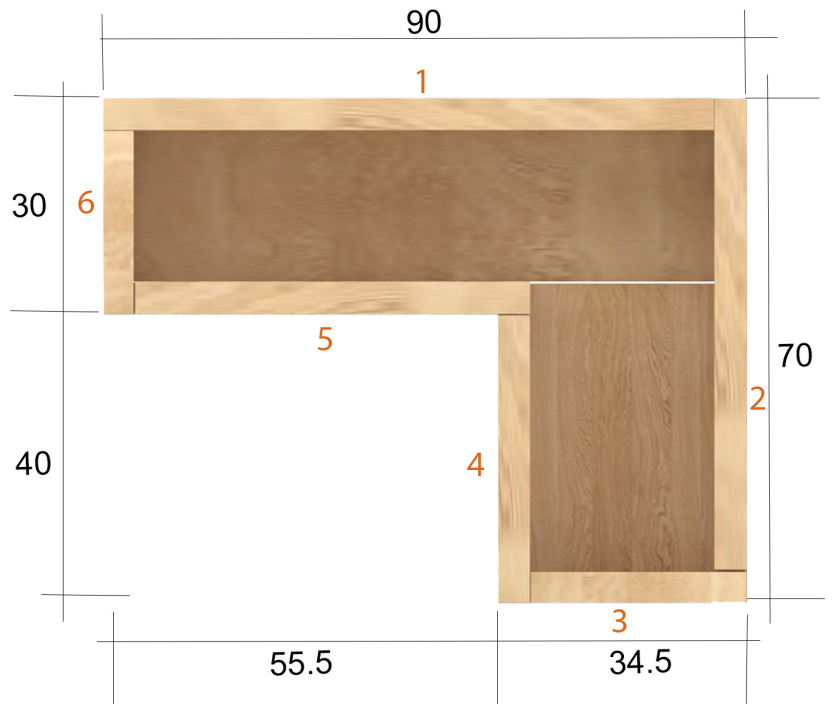

Για την Κατασκευή θα χρειαστείτε
1,5 Mamut Glue Multi ή Crystal