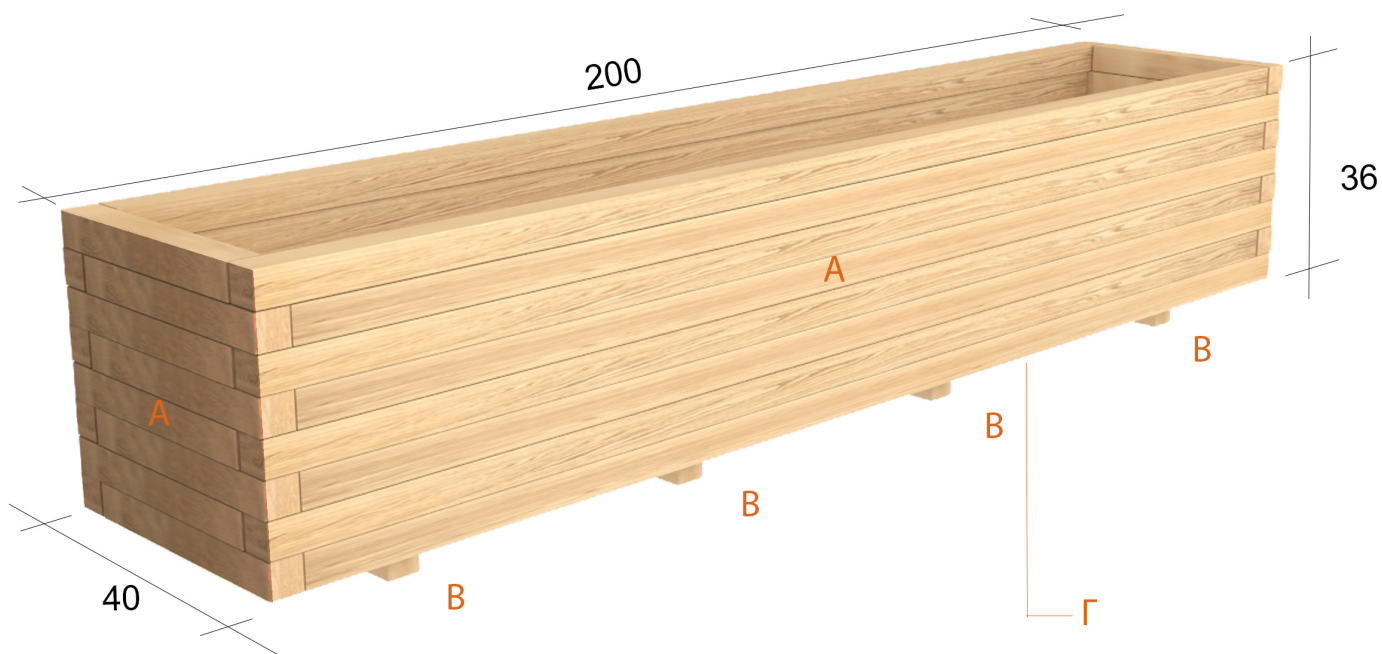

ΞΥΛΙΝΗ ΖΑΡΝΤΙΝΙΕΡΑ

ΤΕΛΙΚΗ ΔΙΑΣΤΑΣΗ : 100X30X36 εκ.

ΥΛΙΚΑ :

A. Πλαϊνά :

Καδρόνι Ελάτης – 4.5x4.5 εκ.

14 τμχ 4.5x4.5x95,5 εκ.

14 τμχ 4.5x4.5x25,5 εκ.

B. Πόδια

3 τμχ 4.5x4.5x30 εκ.

Γ. Πάτωμα

Κόντρα πλακέ θαλάσσης 12mm

1 τμχ 21x91 εκ.

Για την Κατασκευή θα χρειαστείτε

1 Mamut Glue Multi ή Crystal

ΞΥΛΙΝΗ ΖΑΡΝΤΙΝΙΕΡΑ

ΤΕΛΙΚΗ ΔΙΑΣΤΑΣΗ : 140X40X40.5 εκ.

ΥΛΙΚΑ :

A. Πλαϊνά :

Καδρόνι Ελάτης – 4.5x4.5 εκ.

14 τμχ 4.5x4.5x135,5εκ.

14 τμχ 4.5x4.5x35,5εκ.

B. Πόδια

3 τμχ 4.5x4.5x40 εκ.

Γ. Πάτωμα

Κόντρα πλακέ θαλάσσης 15mm

1 τμχ 31x131 εκ.

Για την Κατασκευή θα χρειαστείτε
2 Mamut Glue Multi ή Crystal

ΞΥΛΙΝΗ ΖΑΡΝΤΙΝΙΕΡΑ

ΤΕΛΙΚΗ ΔΙΑΣΤΑΣΗ : 200X40X40.5 εκ.

ΥΛΙΚΑ :

A. Πλαϊνά :

Καδρόνι Ελάτης – 4.5x4.5 εκ.