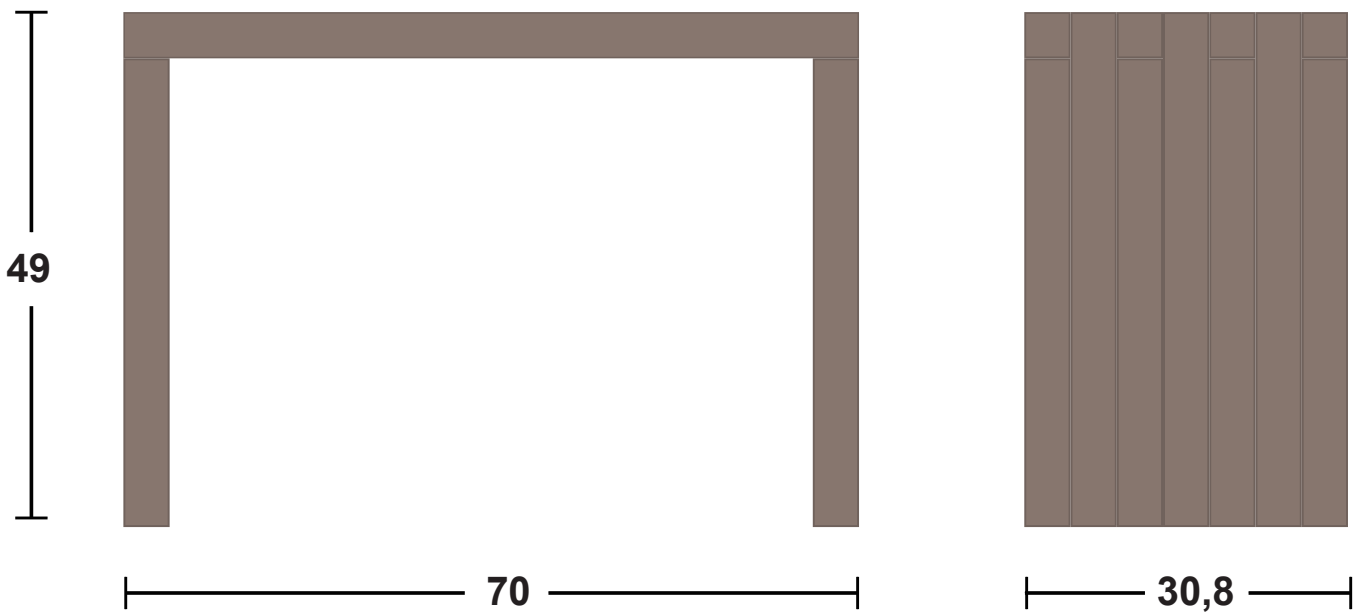

ΠΑΓΚΑΚΙ ΚΗΠΟΥ

ΜΠΡΟΣΤΙΝΗ ΟΨΗ

ΠΛΑΙΝΗ ΟΨΗ

ΤΕΛΙΚΗ ΔΙΑΣΤΑΣΗ: 49 x 70 x 30,8 εκ.

ΥΛΙΚΑ

Καδρόνι ελάτης πλανισμένο 44x44 χιλ.

* 8 τμχ 44,6 εκ.

* 6 τμχ 49 εκ.